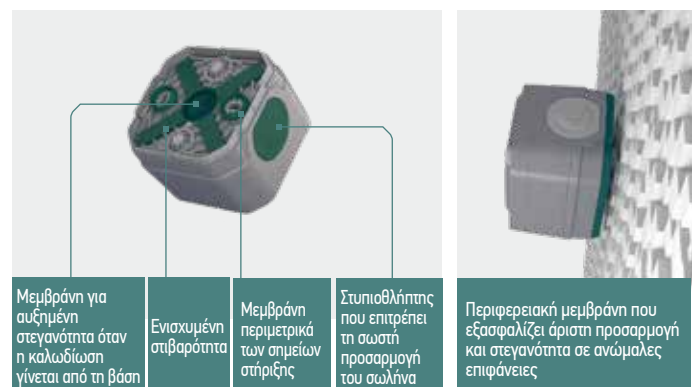

# Ενισχυμένη στεγανότητα και αντοχή

Το κουτί και το πλαίσιο εξασφαλίζουν αυξημένη αντοχή σε κάθε επιφάνεια ενώ οι ειδικά σχεδιασμένες μεμβράνες εγγυώνται απόλυτη στεγανότητα.

ΣΤΕΓΑΝΟΤΗΤΑ

LEGRAND  
PATENT

ΣΤΙΒΑΡΟΤΗΤΑ

Μεμβράνη μεταξύ του πλακιδίου και του πλαισίου/κουτιού

Η εσωτερική μεμβράνη στο διακόπτη παραμένει ανέπαφη

Μεμβράνη μεταξύ βάσης και σώματος κουτιού. Αυξημένη στεγανότητα όταν κουμπιωθούν

Μεμβράνη για αυξημένη στεγανότητα όταν η καλωδίωση γίνεται από τη βάση

Ενισχυμένη στιβαρότητα

Μεμβράνη περιμετρικά των σημείων στήριξης

Στυπιοθλιπτής που επιτρέπει τη σωστή προσαρμογή του σωλήνα

Περιφερειακή μεμβράνη που εξασφαλίζει άριστη προσαρμογή και στεγανότητα σε ανώμαλες επιφάνειες